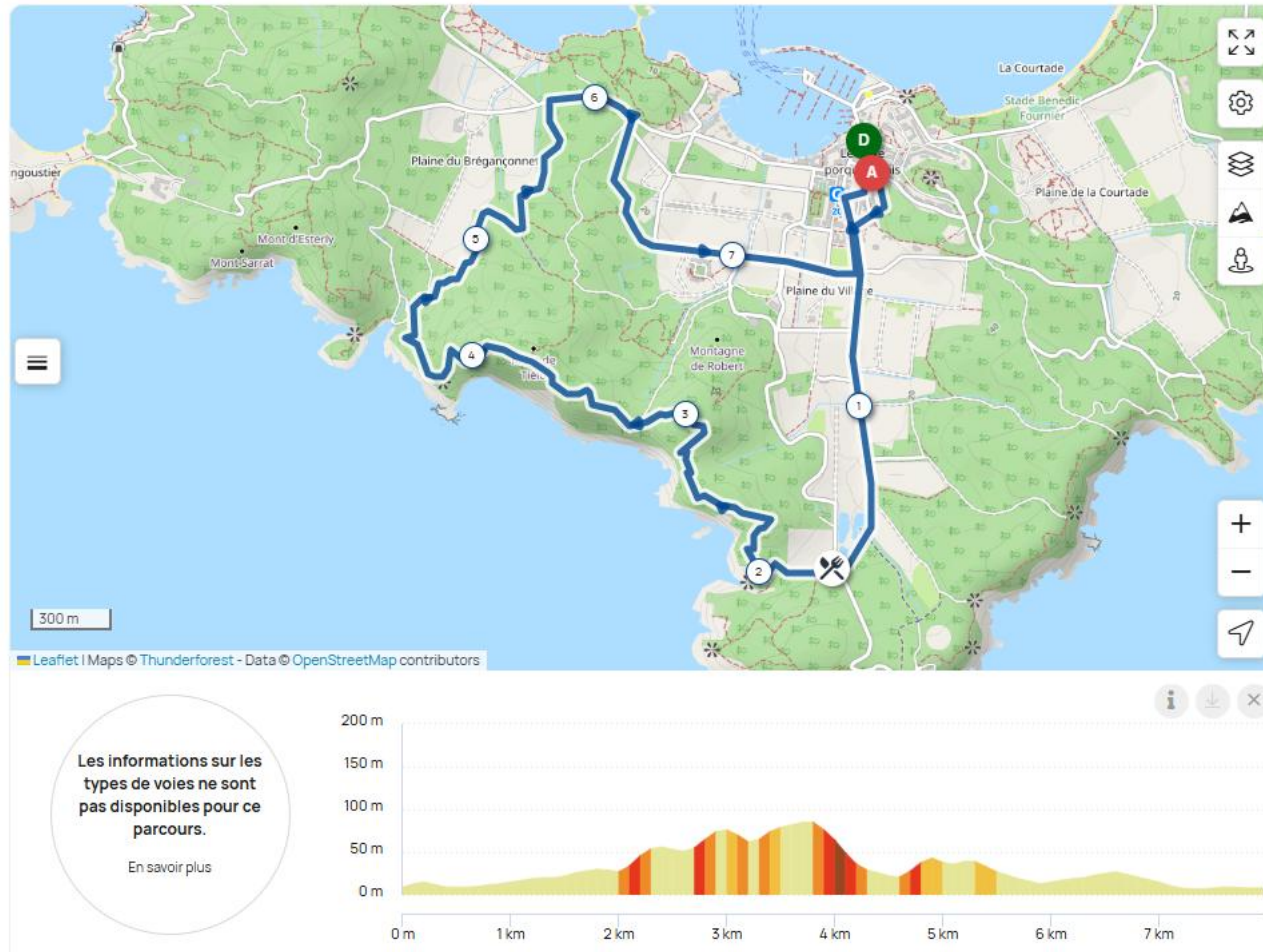

Parcours 2026

NATATION : BOUCLE DE 900M

● Bouée

— Ligne d'eau

B&R TOP Porquerolles 26

Hyères

Distance
30,86 km

Dénivelé +
618 m

Dénivelé -
610 m

Durée estim.
3h58

Les informations sur les types de voies ne sont pas disponibles pour ce parcours.

[En savoir plus](#)

Trail Half Top Porquerolles 26

Hyères

Distance
7,98 km

Dénivelé +
145 m

Dénivelé -
146 m

Durée estim.
1h11

B&R TOP Porquerolles 26

Hyères

Distance
30,86 km

Dénivelé +
618 m

Dénivelé -
610 m

Durée estim.
3h58

Les informations sur les types de voies ne sont pas disponibles pour ce parcours.

[En savoir plus](#)

Trail triathlon TOP Porquerolles 26

Hyères

Distance
9,99 km

Dénivelé +
192 m

Dénivelé -
192 m

Durée estim.
1h30