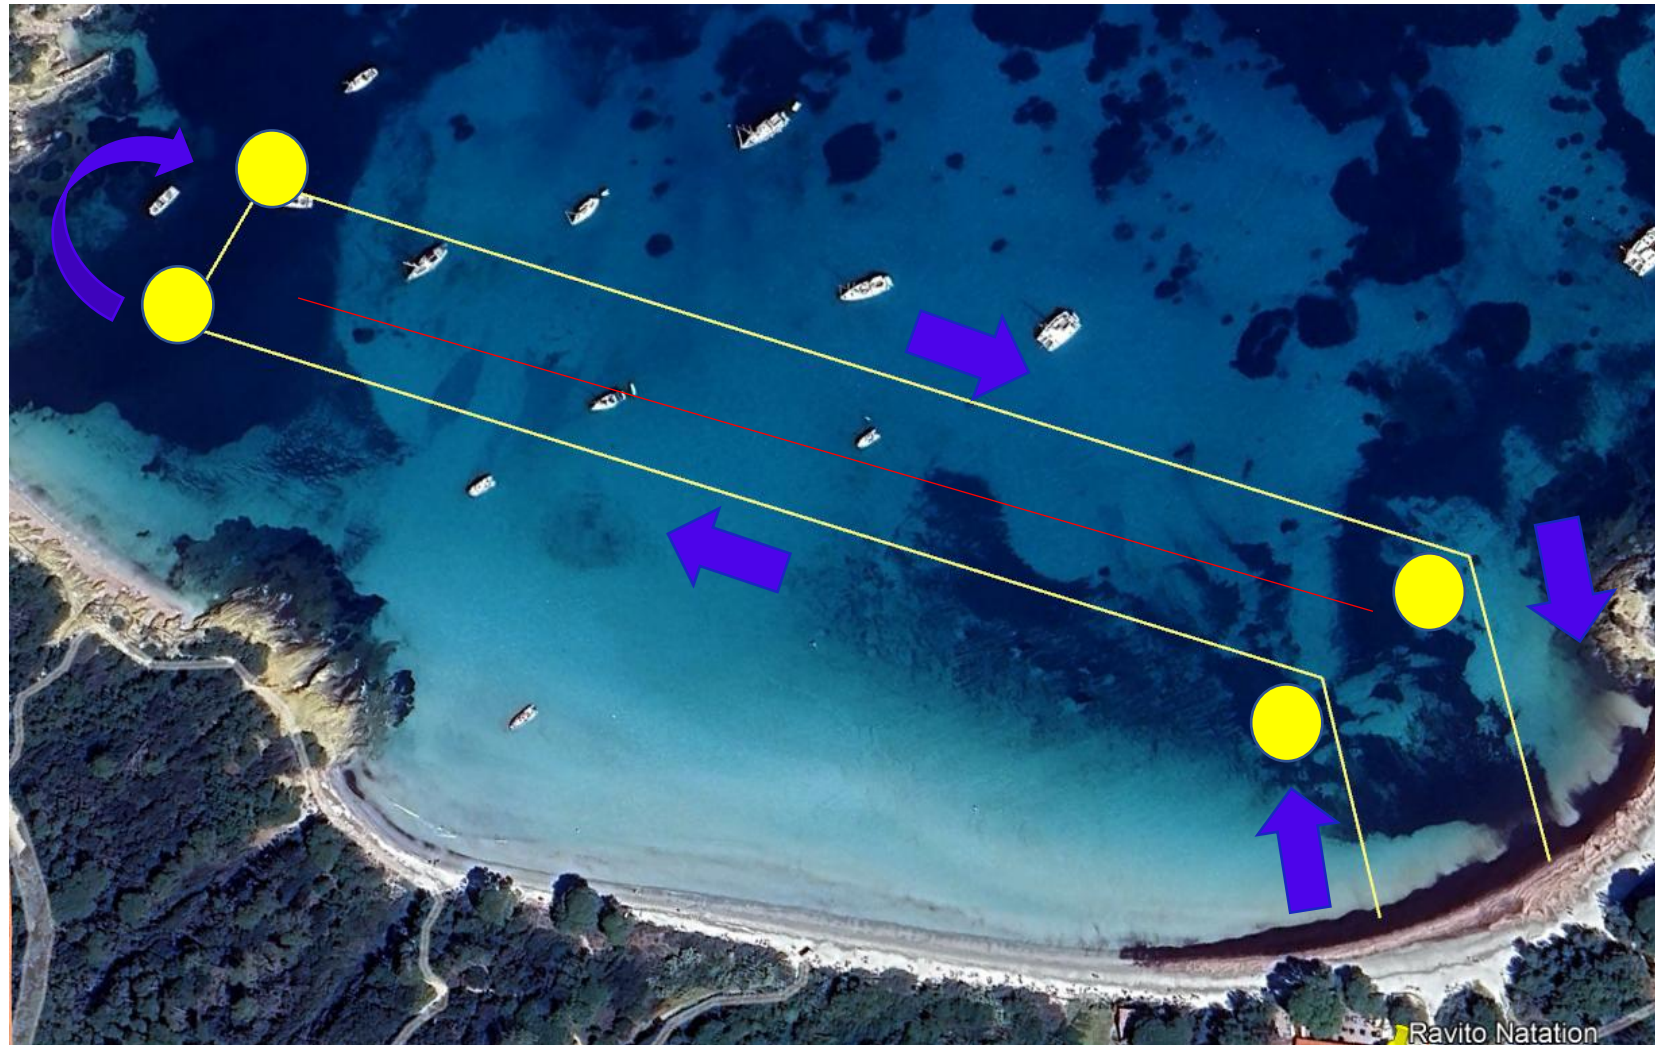

Parcours 2026

NATATION : BOUCLE DE 900M

● Bouée

— Ligne d'eau

B&R TOP Porquerolles 26

Hyères

Distance
30,86 km

Dénivelé +
618 m

Dénivelé -
610 m

Durée estim.
3h58

Les informations sur les types de voies ne sont pas disponibles pour ce parcours.

[En savoir plus](#)

Trail Half Top Porquerolles 26

Hyères

Distance
7,98 km

Dénivelé +
145 m

Dénivelé -
146 m

Durée estim.
1h11

B&R TOP Porquerolles 26

Hyères

Distance
30,86 km

Dénivelé +
618 m

Dénivelé -
610 m

Durée estim.
3h58

Les informations sur les types de voies ne sont pas disponibles pour ce parcours.

[En savoir plus](#)

Trail triathlon TOP Porquerolles 26

Hyères

Distance
9,99 km

Dénivelé +
192 m

Dénivelé -
192 m

Durée estim.
1h30