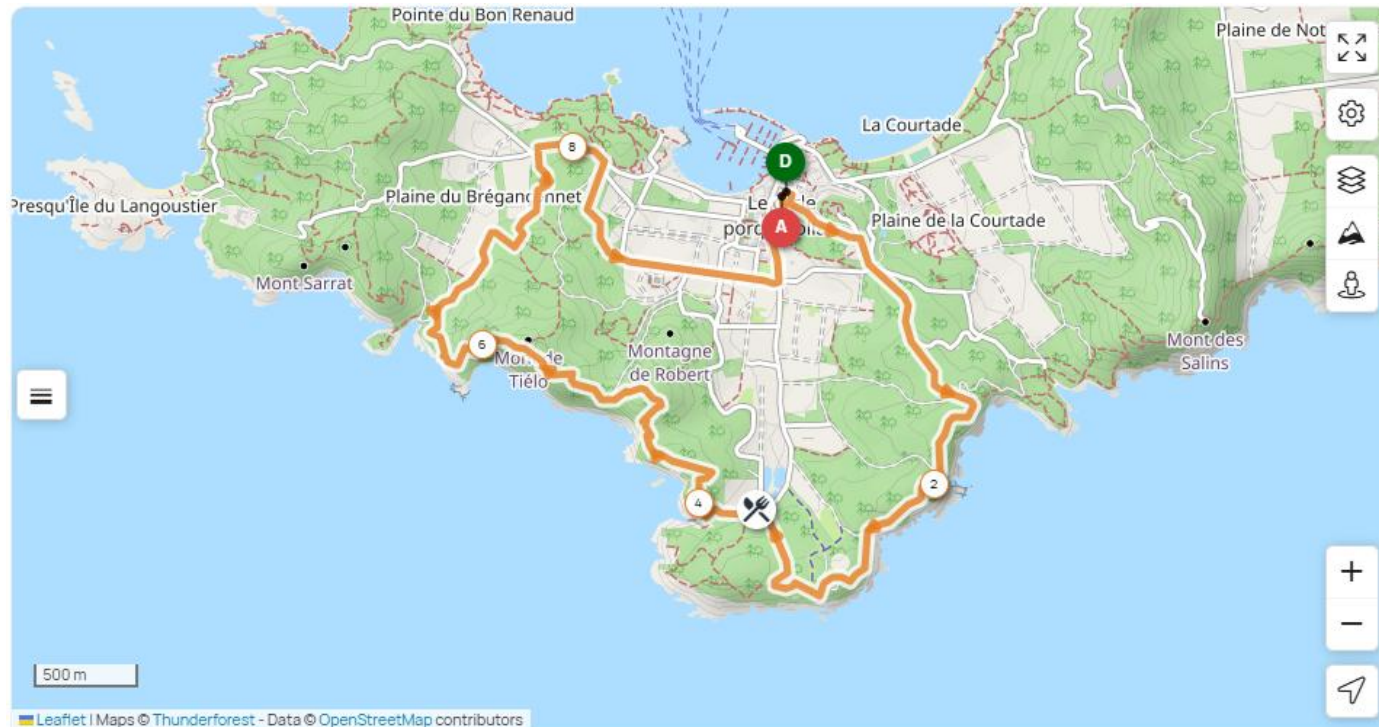

Parcours 2026

NATATION : BOUCLE DE 900M

● Bouée

— Ligne d'eau

B&R TOP Porquerolles 26

Hyères

Distance
30,86 km

Dénivelé +
618 m

Dénivelé -
146 m

Durée estim.
1h11

B&R TOP Porquerolles 26

Hyères

Distance
30,86 km

Dénivelé +
618 m

Dénivelé -
610 m

Durée estim.
3h58

Les informations sur les types de voies ne sont pas disponibles pour ce parcours.

[En savoir plus](#)

Trail triathlon TOP Porquerolles 26

Hyères

Distance
9,99 km

Dénivelé +
192 m

Dénivelé -
192 m

Durée estim.
1h30

Les informations sur les types de voies ne sont pas disponibles pour ce parcours.

[En savoir plus](#)